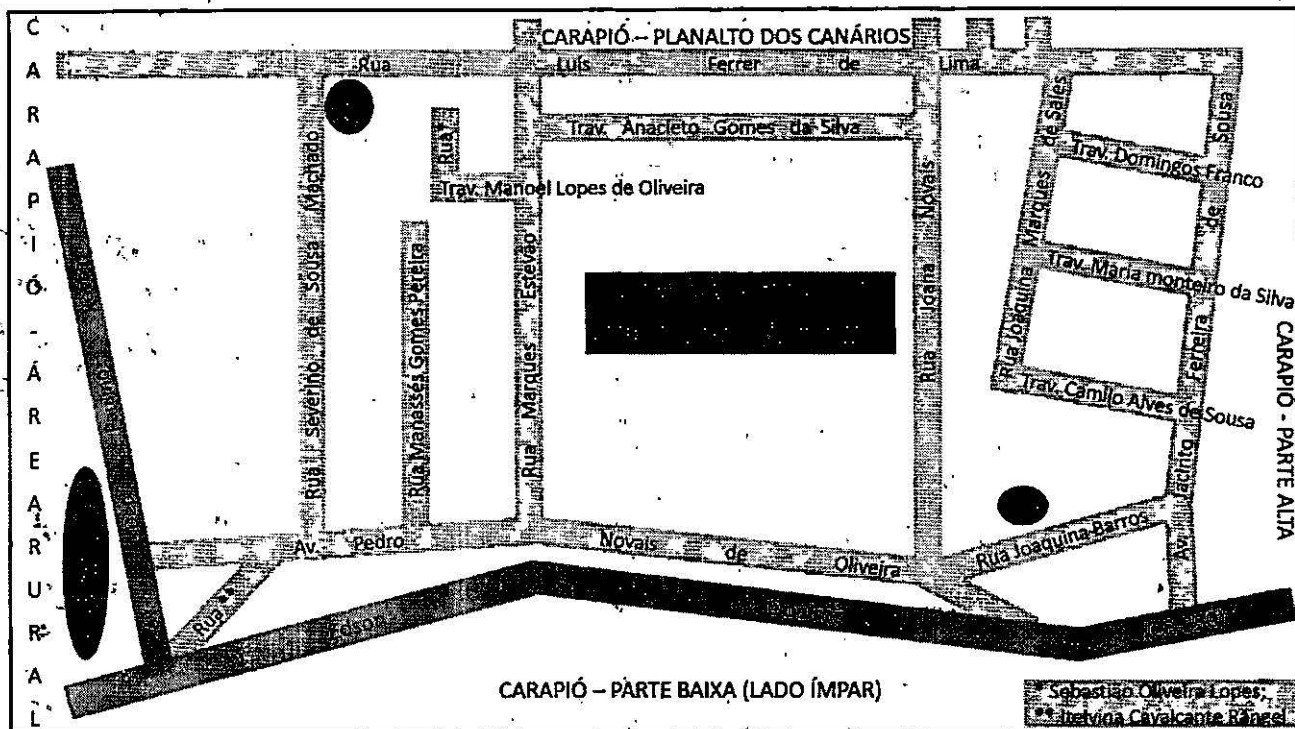

CÂMARA MUNICIPAL
DE ITAITINGA
LEGISLANDO COM O POVO