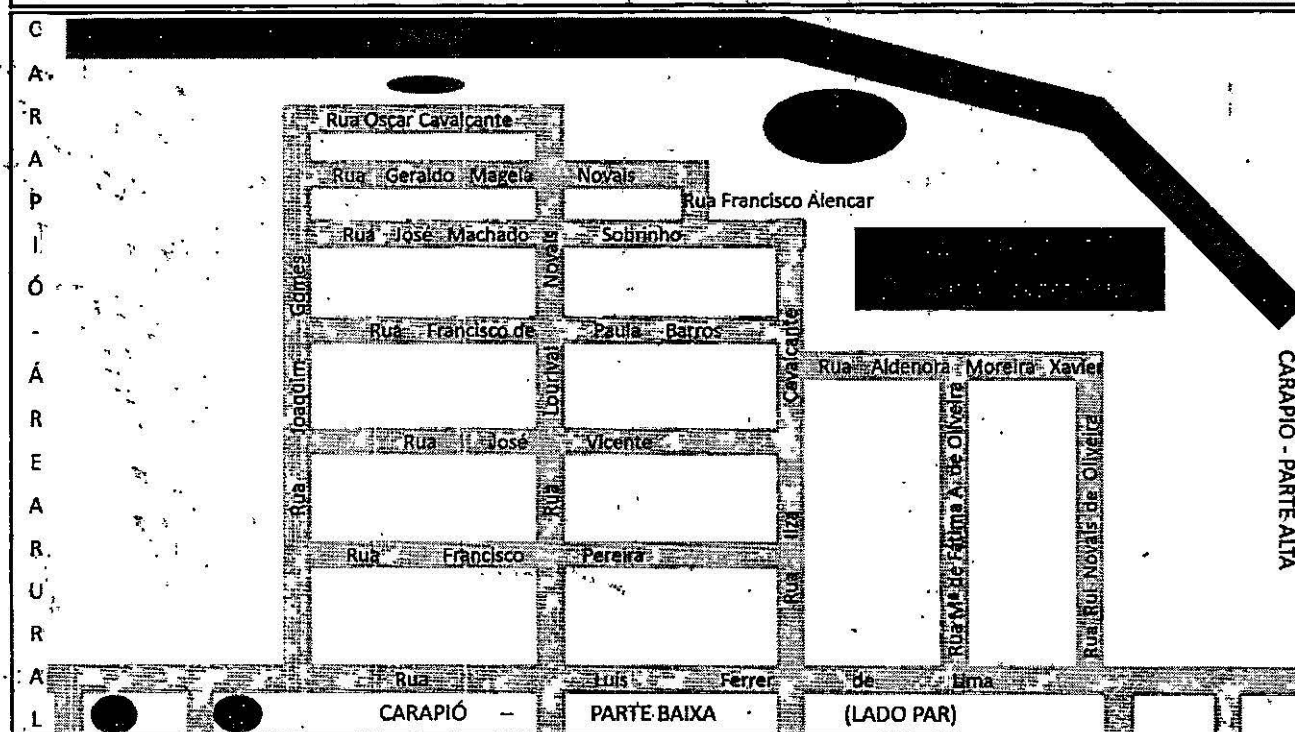

Sala das Sessões da Câmara Municipal de Itaitinga, em 03 de novembro de 2015.

EDÍSIO NOVAIS DE LIMA
VEREADOR
PMDB

MAURO JEGUE
VEREADOR
PP

NEM BESSA
VEREADORA
PMDB

JOSÉ CLENILDO
VEREADOR
PTB

CÂMARA MUNICIPAL
DE ITAITINGA
LEGISLANDO COM O POVO